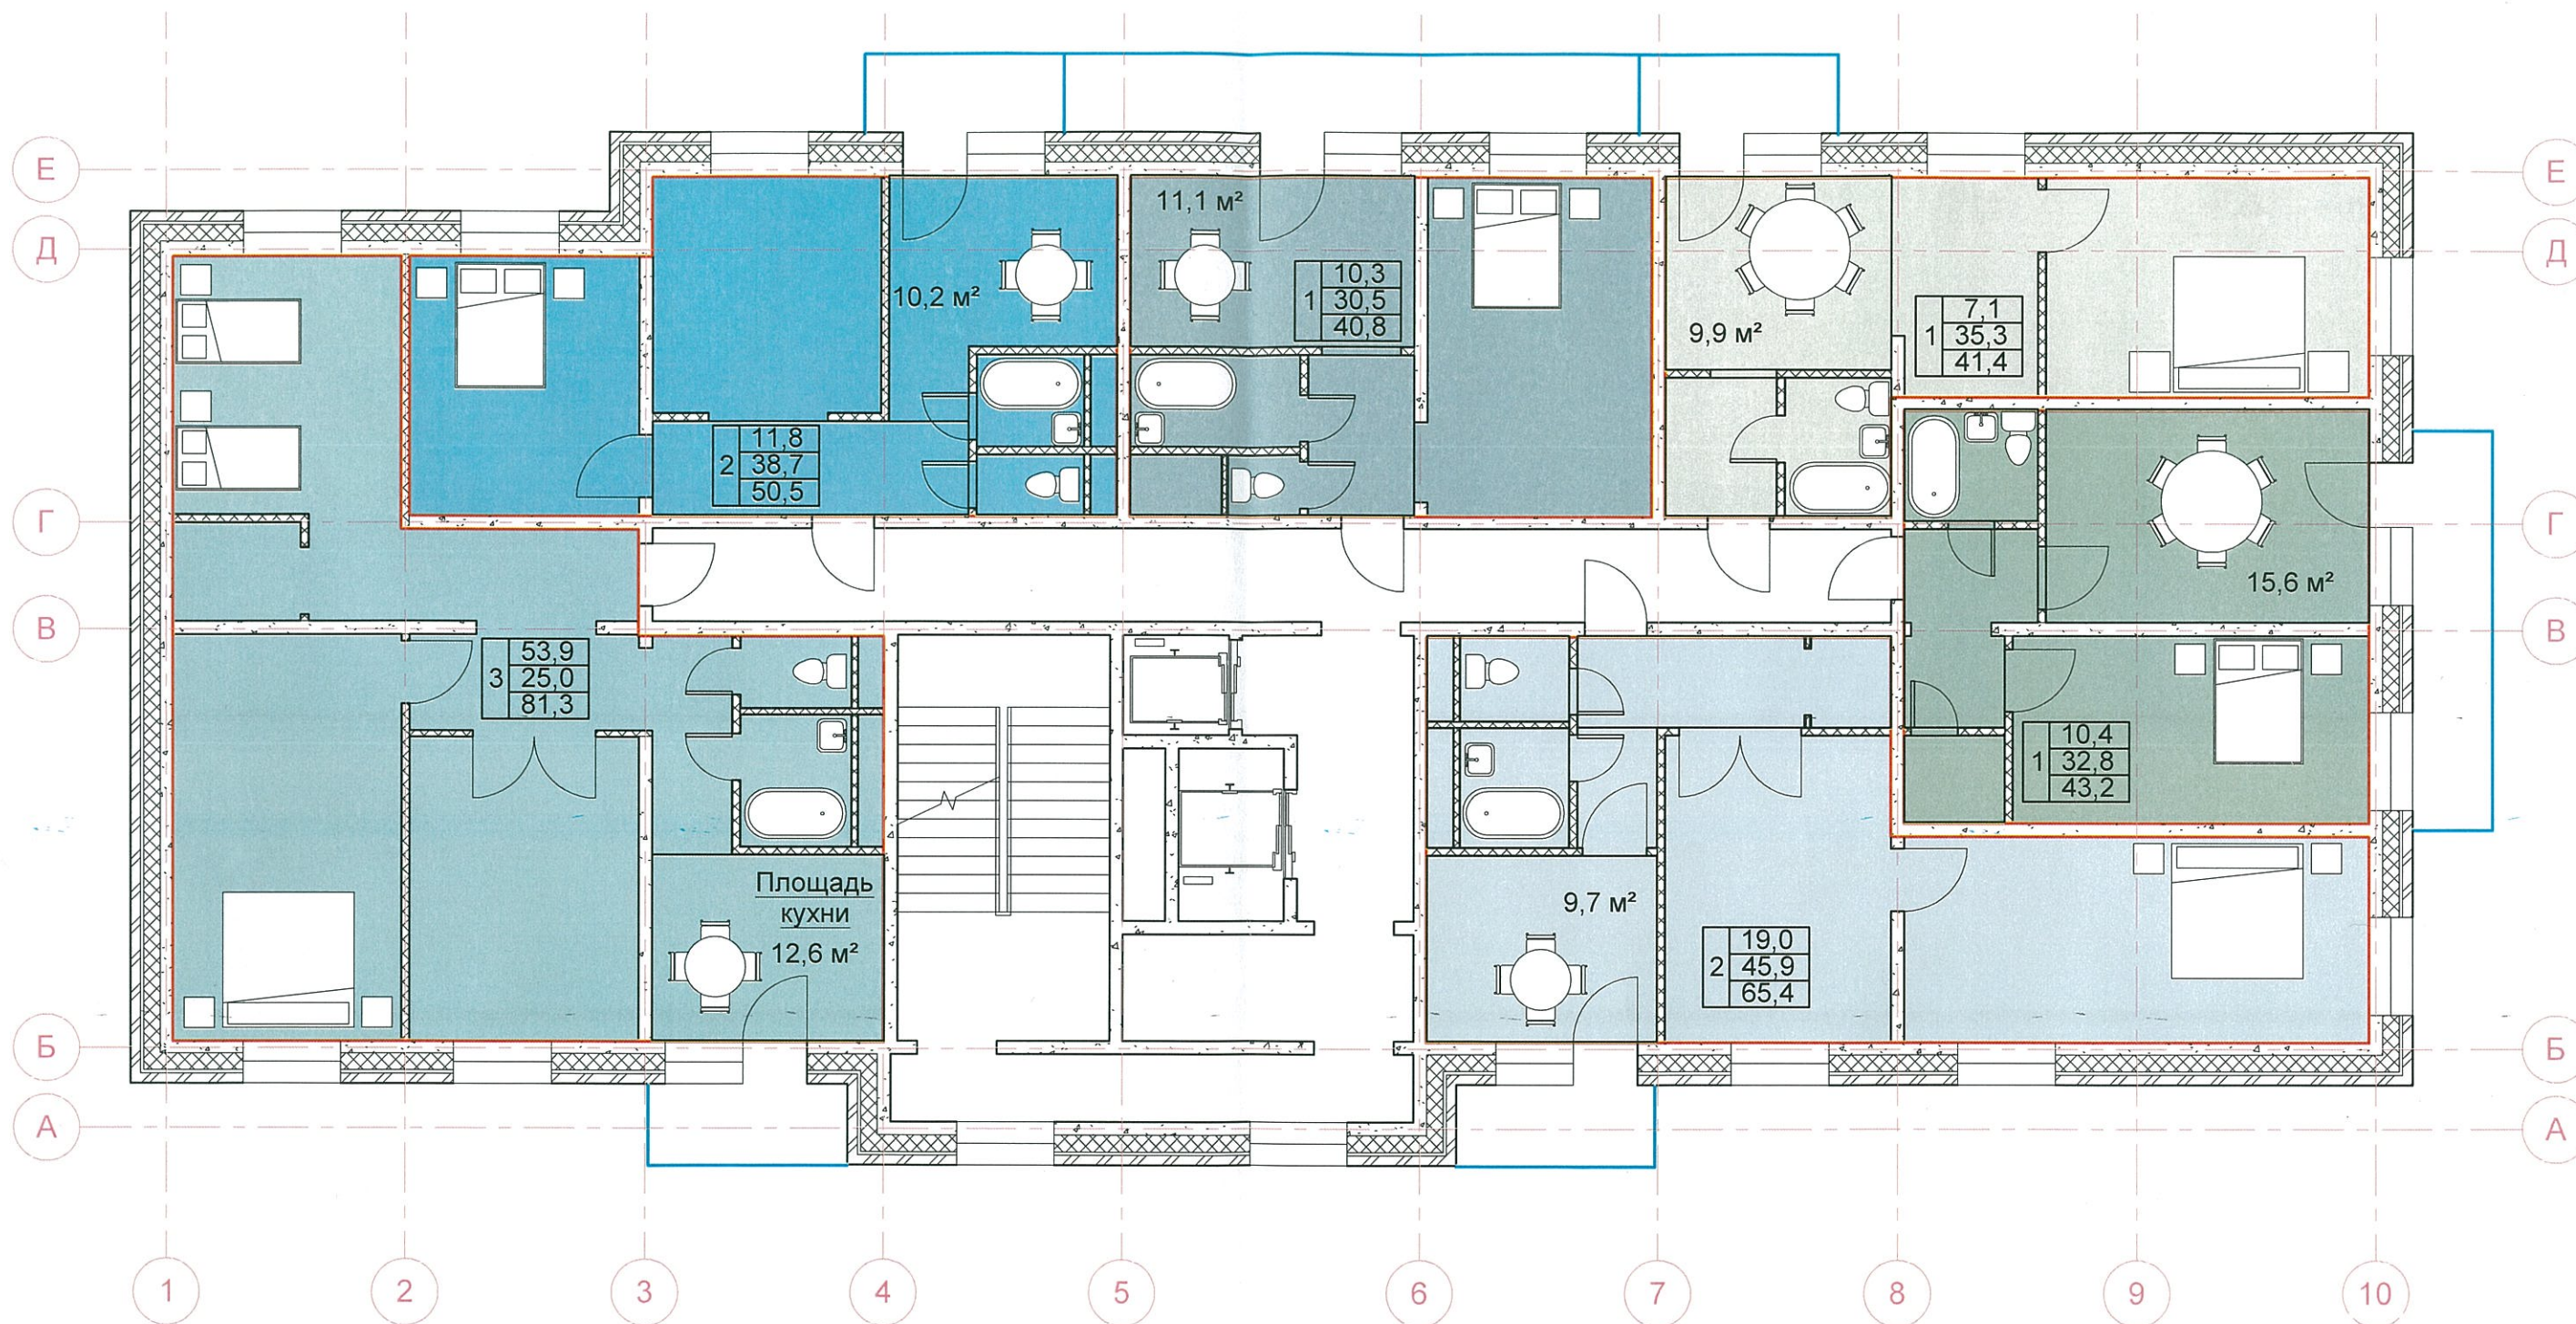

План типового этажа

						???????????. АР			
						"Многоквартирный жилой дом по ул. Бау Ямпилова в Советском районе гор. Улан-Удэ"			
Изм.	Кол.уч.	Лист	№ док.	Подпись	Дата	Стадия		Лист	Листов
						ЭП		00	
						План типового этажа		ООО "АрхСтройПроект"	
						<i>Вариант</i>			